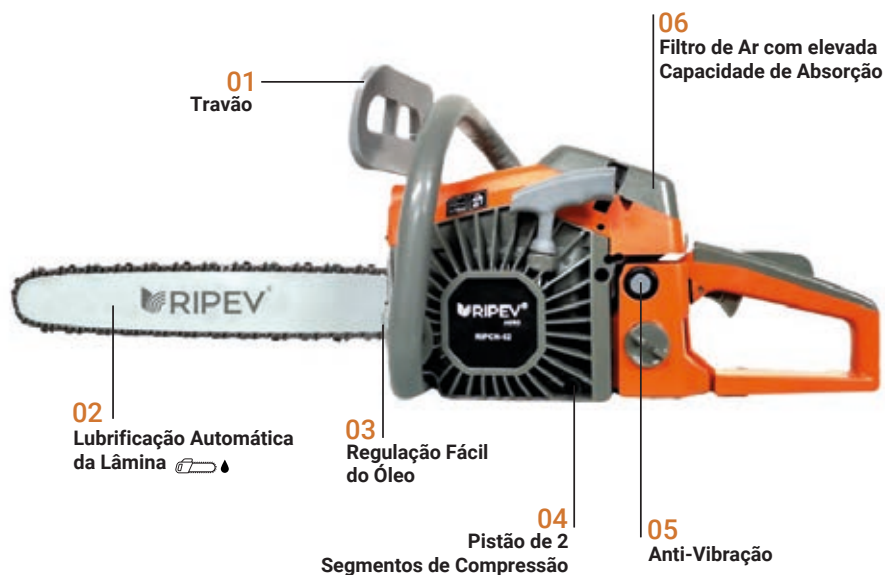

## RIPCN-52

<b>MOTOR</b>	2 Tempos
<b>CILINDRADA</b>	52cc
<b>POTÊNCIA</b>	1,9kW/3200 r.p.m
<b>CARBURADOR</b>	Walbro
<b>COMBUSTÍVEL</b>	Gasolina c/ Óleo
<b>MISTURA</b>	2% JASO FD RIPEV OIL
<b>CORRENTE</b>	Oregon 3/25,058"
<b>LÂMINA</b>	Oregon 16"
<b>SISTEMA DE ARRANQUE</b>	Arranque Fácil
<b>DEPÓSITO COMBUSTÍVEL</b>	550ml
<b>DEPÓSITO ÓLEO</b>	260ml
<b>CERTIFICAÇÃO</b>	CE EU V
<b>PESO</b>	7,5kg

## DETALHES

Lubrificantes Recomendados

**RIP382**  
2T SINTÉTICO

**KIT MONTAGEM**

## RIPCN-58S

<b>MOTOR</b>	2 Tempos
<b>CILINDRADA</b>	58cc
<b>POTÊNCIA</b>	2,2kW/3200 r.p.m
<b>CARBURADOR</b>	Walbro
<b>COMBUSTÍVEL</b>	Gasolina c/ Óleo
<b>MISTURA</b>	2% JASO FD RIPEV OIL
<b>CORRENTE</b>	Oregon 3/25,058"
<b>BARRA</b>	Oregon 18"
<b>SISTEMA DE ARRANQUE</b>	Arranque Fácil
<b>DEPÓSITO COMBUSTÍVEL</b>	250ml
<b>DEPÓSITO ÓLEO</b>	260ml
<b>CERTIFICAÇÃO</b>	CE EU V
<b>PESO</b>	7,8kg