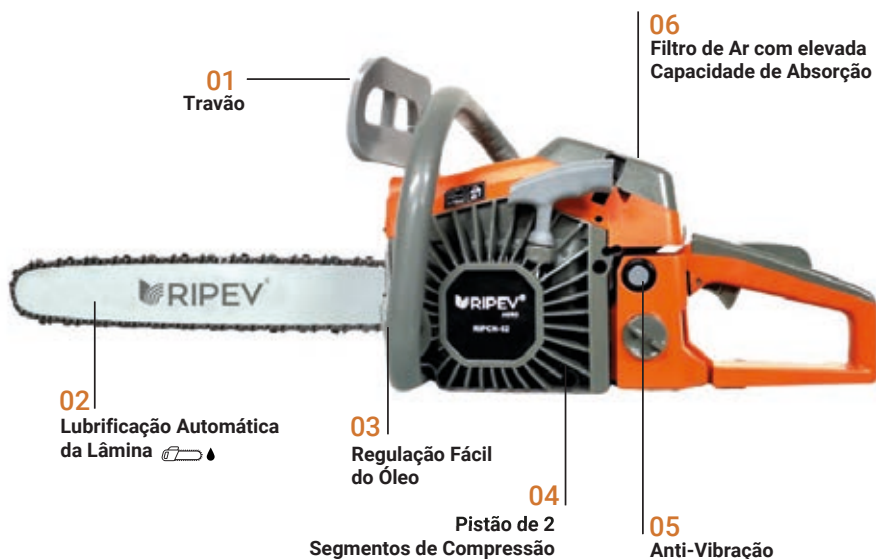

**RIPEV**<sup>®</sup>

**AGRO**

**CATÁLOGO**  
**MÁQUINAS**  
**PEÇAS DE SUBSTITUIÇÃO**

## RIPCN-52

<b>MOTOR</b>	2 Tempos
<b>CILINDRADA</b>	52cc
<b>POTÊNCIA</b>	1,9kW/3200 r.p.m
<b>CARBURADOR</b>	Walbro
<b>COMBUSTÍVEL</b>	Gasolina c/ Óleo
<b>MISTURA</b>	2% JASO FD RIPEV OIL
<b>CORRENTE</b>	Oregon 3/25,058"
<b>LÂMINA</b>	Oregon 16"
<b>SISTEMA DE ARRANQUE</b>	Arranque Fácil
<b>DEPÓSITO COMBUSTÍVEL</b>	550ml
<b>DEPÓSITO ÓLEO</b>	260ml
<b>CERTIFICAÇÃO</b>	CE EU V
<b>PESO</b>	7,5kg